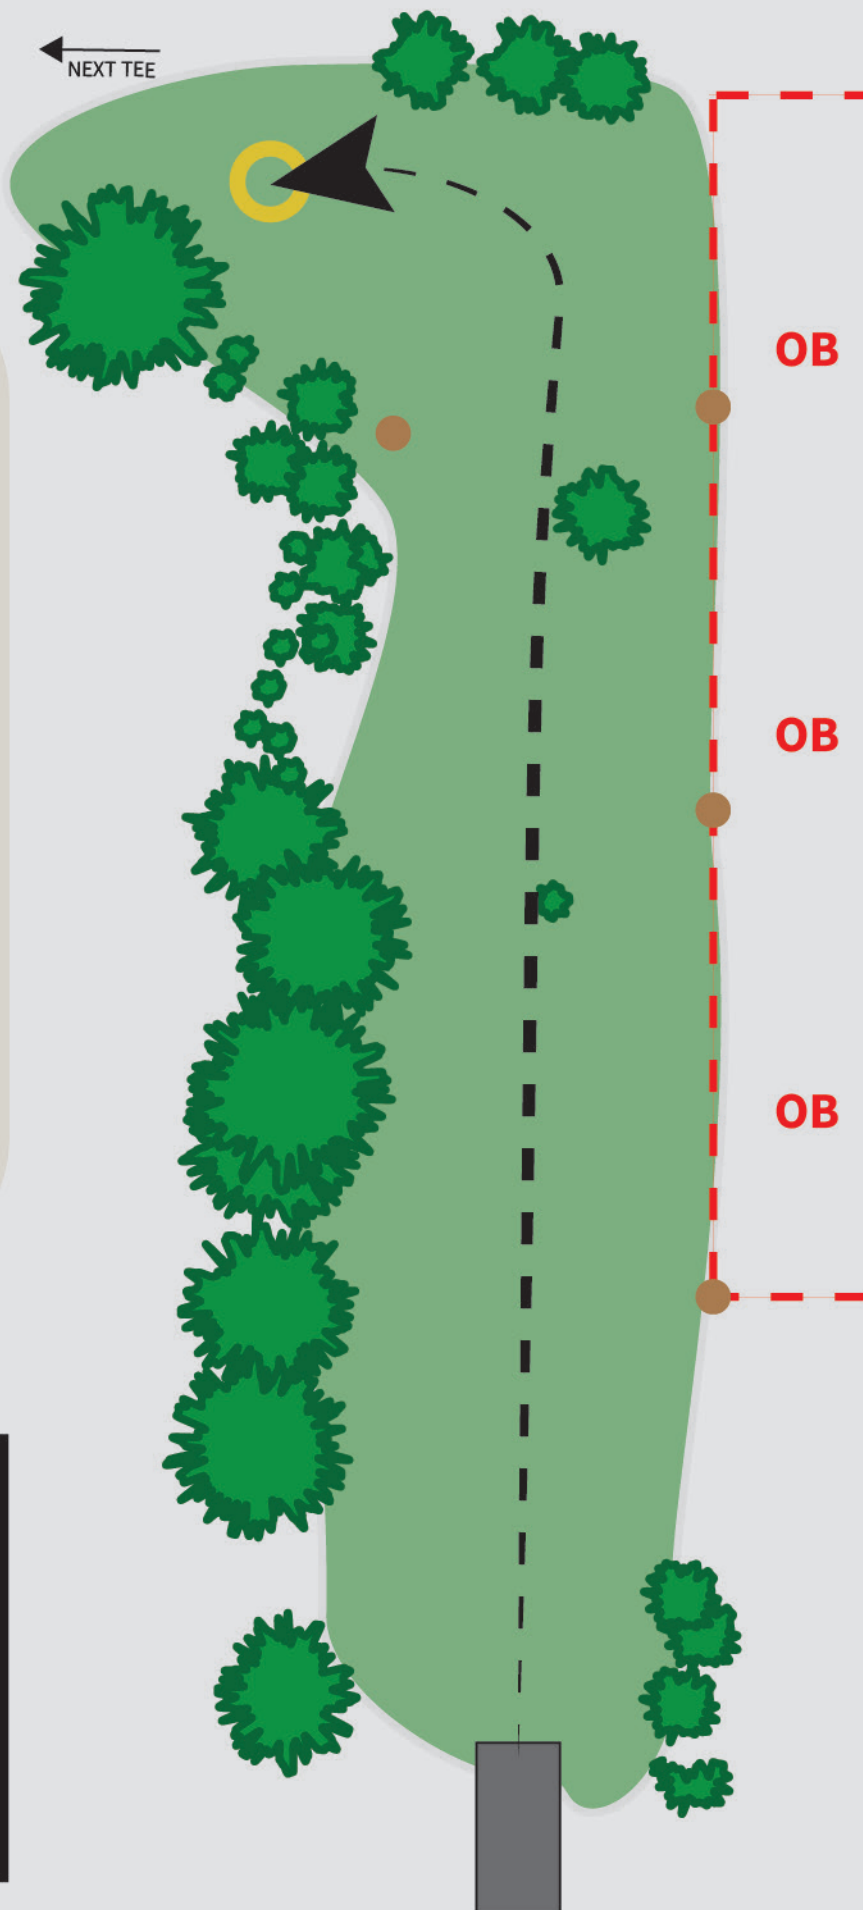

BRUK SPOTTER PÅ HULLET,
BLIND KURV.

SPONSOR:

11

LANGHUS DISC GOLF COURSE

PAR 3

54m (+5)

PASS OPP FOR TURGÅERE
FORBI STEINMUREN.
OB I VANN.

SPONSOR: