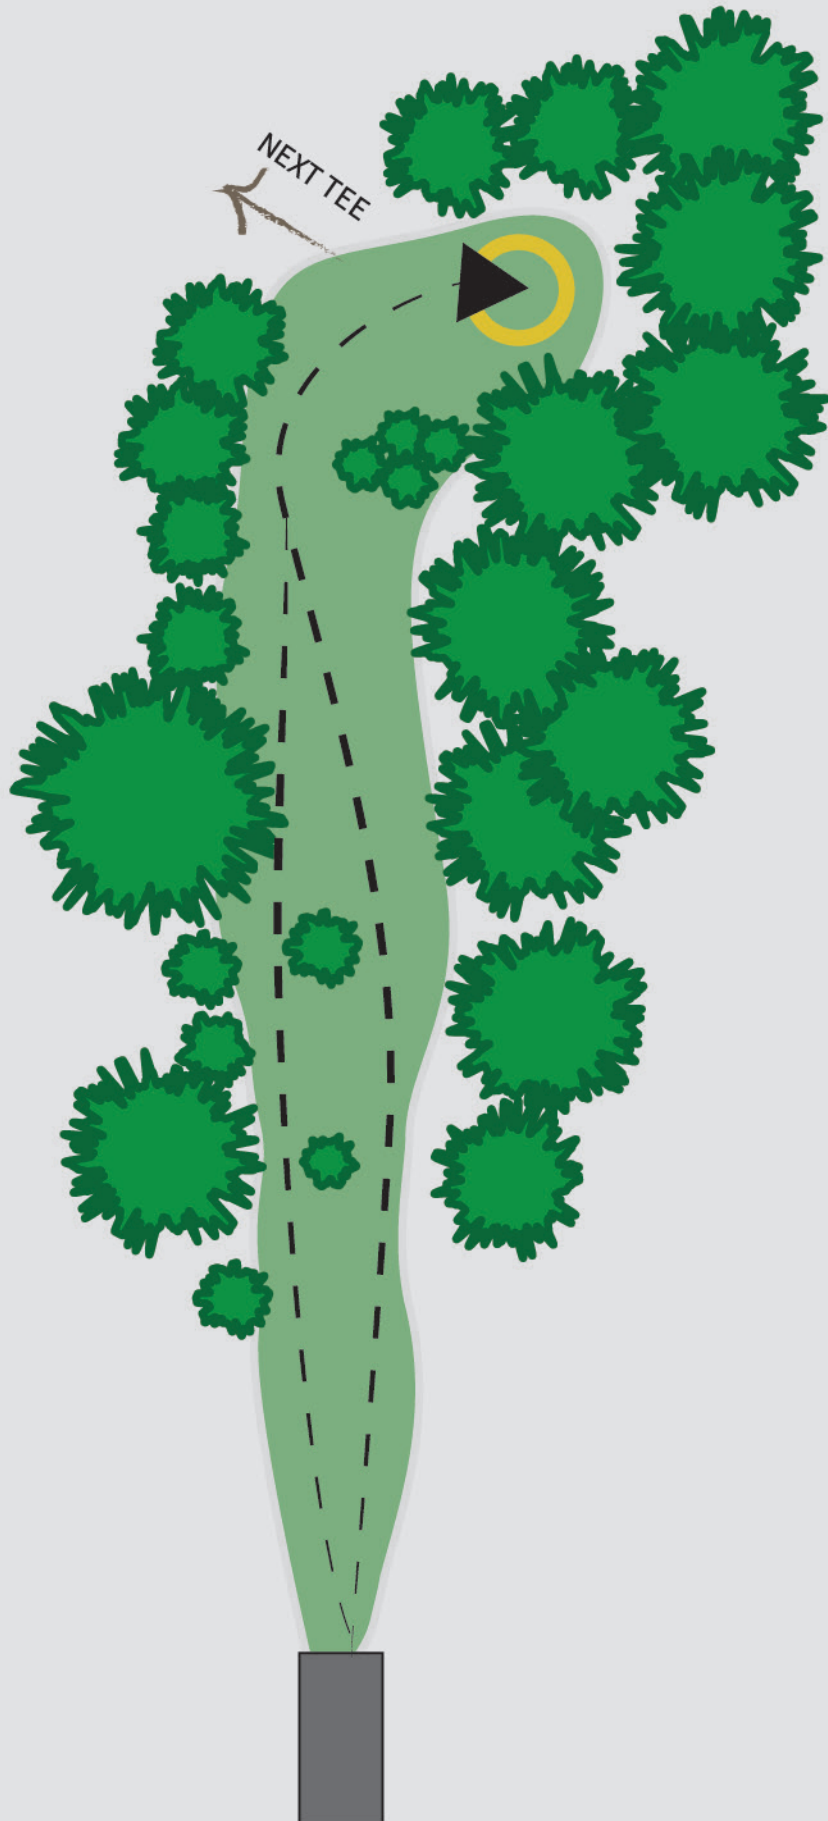

PAR **4**

110 m

PASS PÅ AT DET ER KLART NÅR
DU KASTER. BRUK GJERNE-
SPOTTER, BLIND KURV FRA
TEE.

SPONSOR:

4

LANGHUS DISC GOLF COURSE

PAR

4

118 m(+5)

OB LANGS HELE VENSTRE
SIDEN. VANLIG OB REGLER
MARKERT MED HVITE PINNER.

STRENGT FORBUDT Å KNEKKE
SMÅTRÆR/GRENER FOR Å
SKAFFE SEG EN FORDEL.

SWEET SPOT: 70-90M

SPONSOR:

5

LANGHUS DISC GOLF COURSE

PAR 3