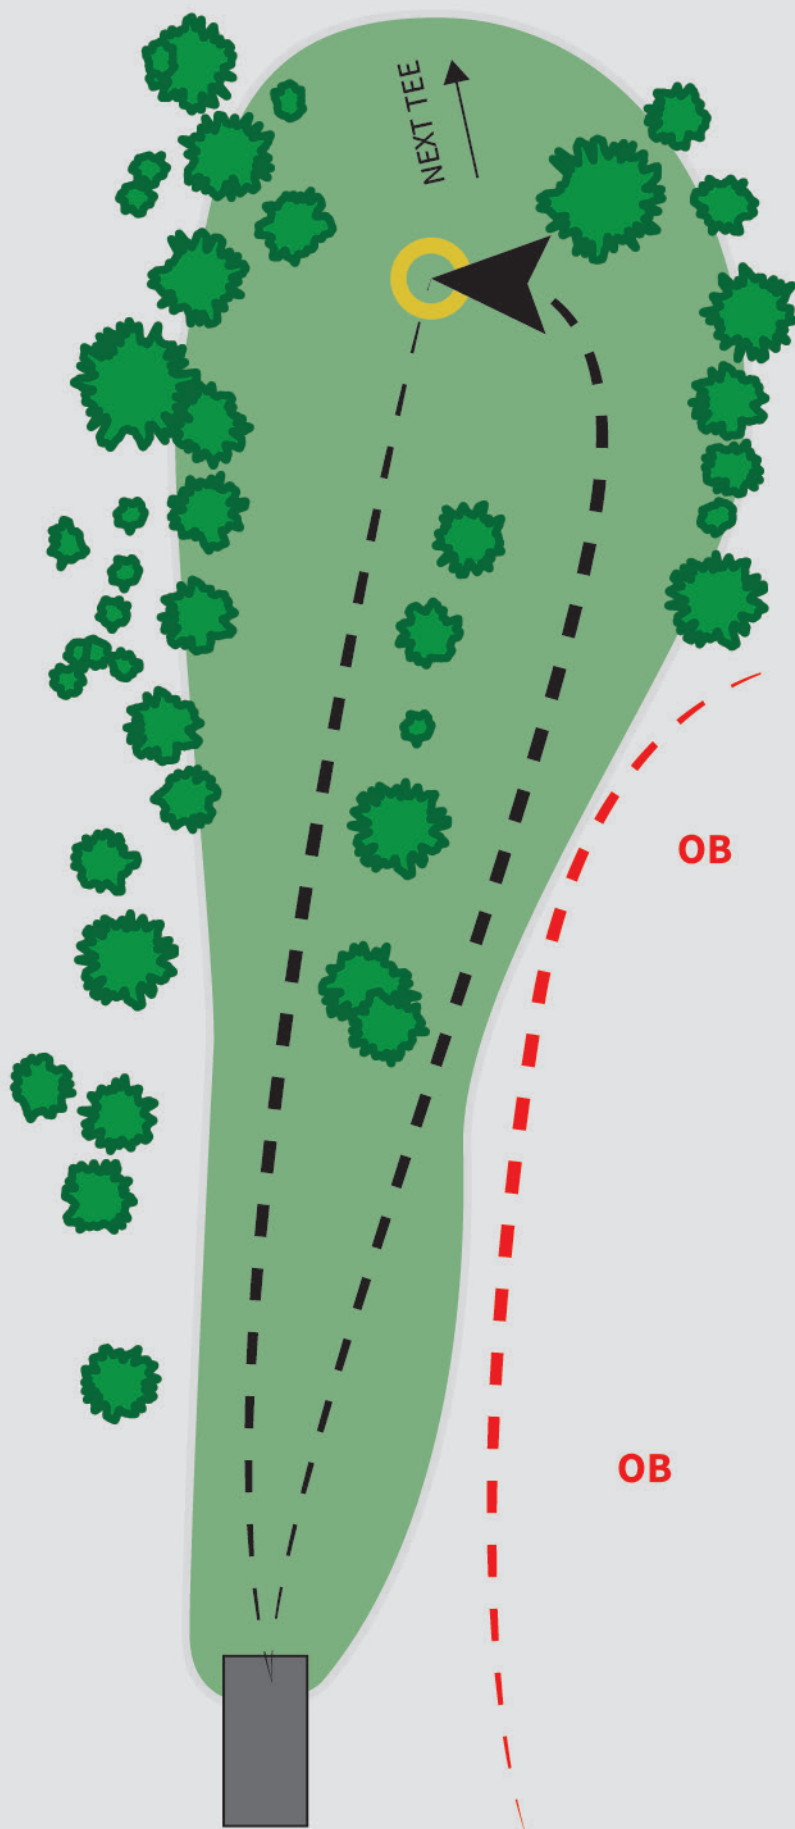

15

LANGHUS DISC GOLF COURSE

PAR 3

52m

OB MARKERT MED HVITE
PINNEN.

PASS PÅ TURGÅERE LANGS
LYSLØYPA.

SPONSOR: