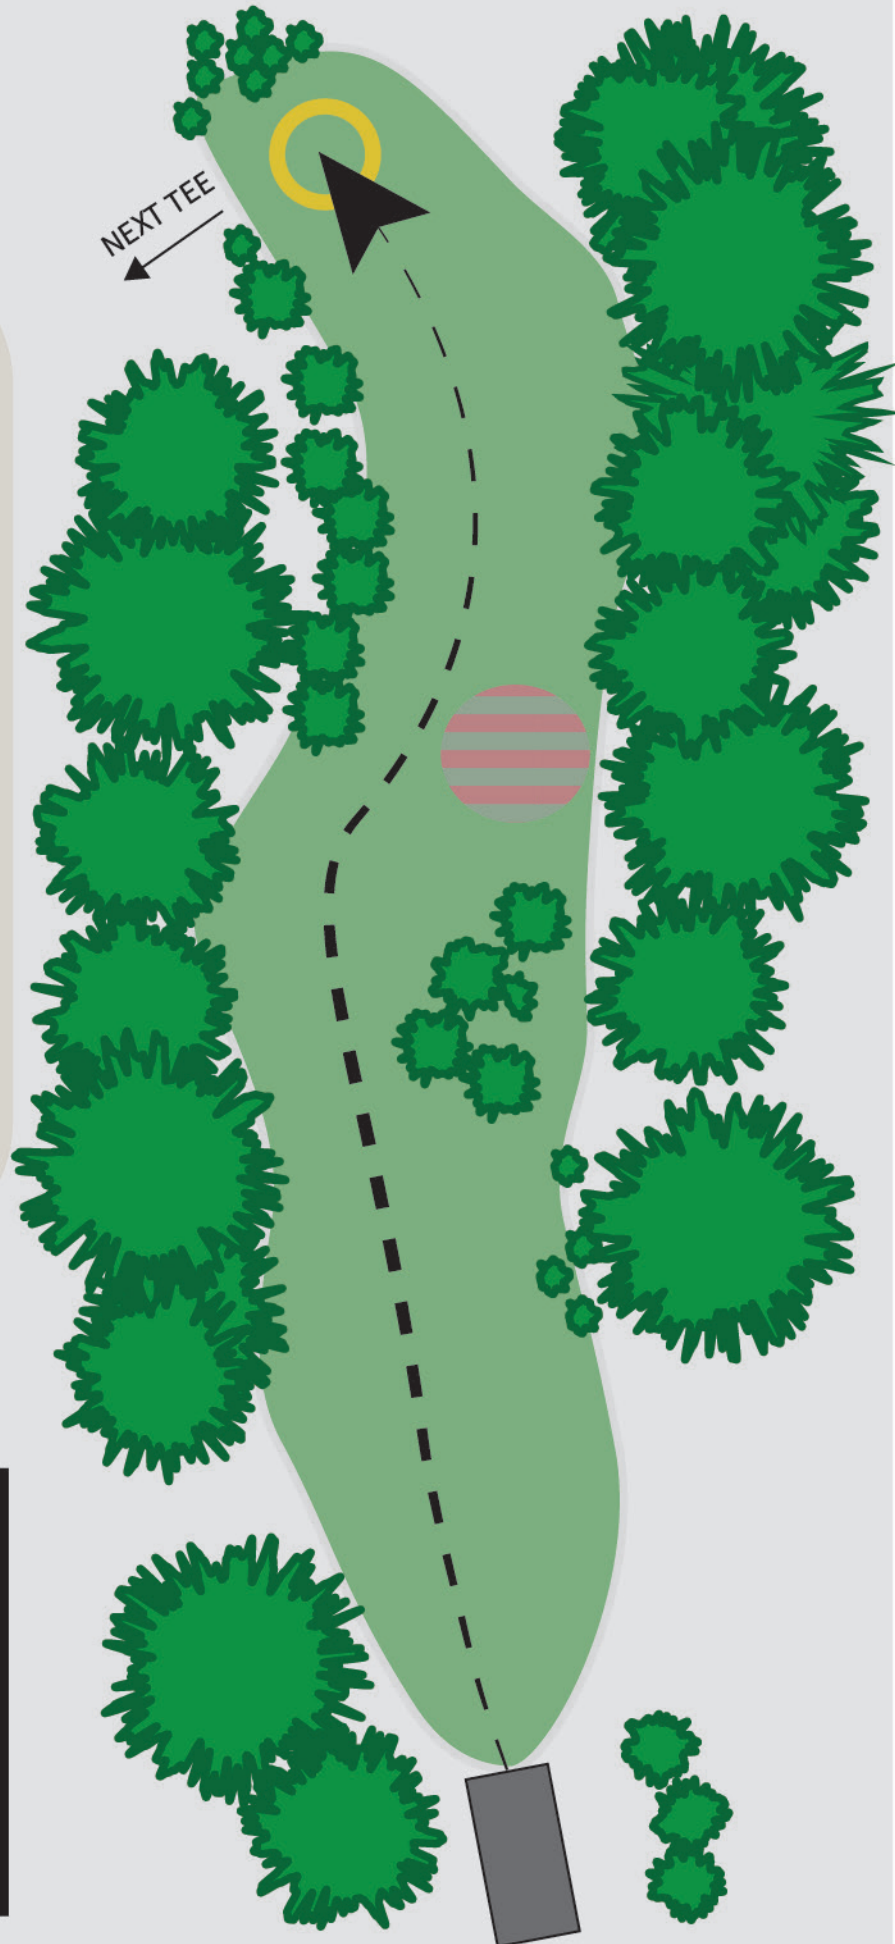

6

LANGHUS DISC GOLF COURSE

PAR 4

106m (+1)

SWEET SPOT: 70 METER

SPONSOR: