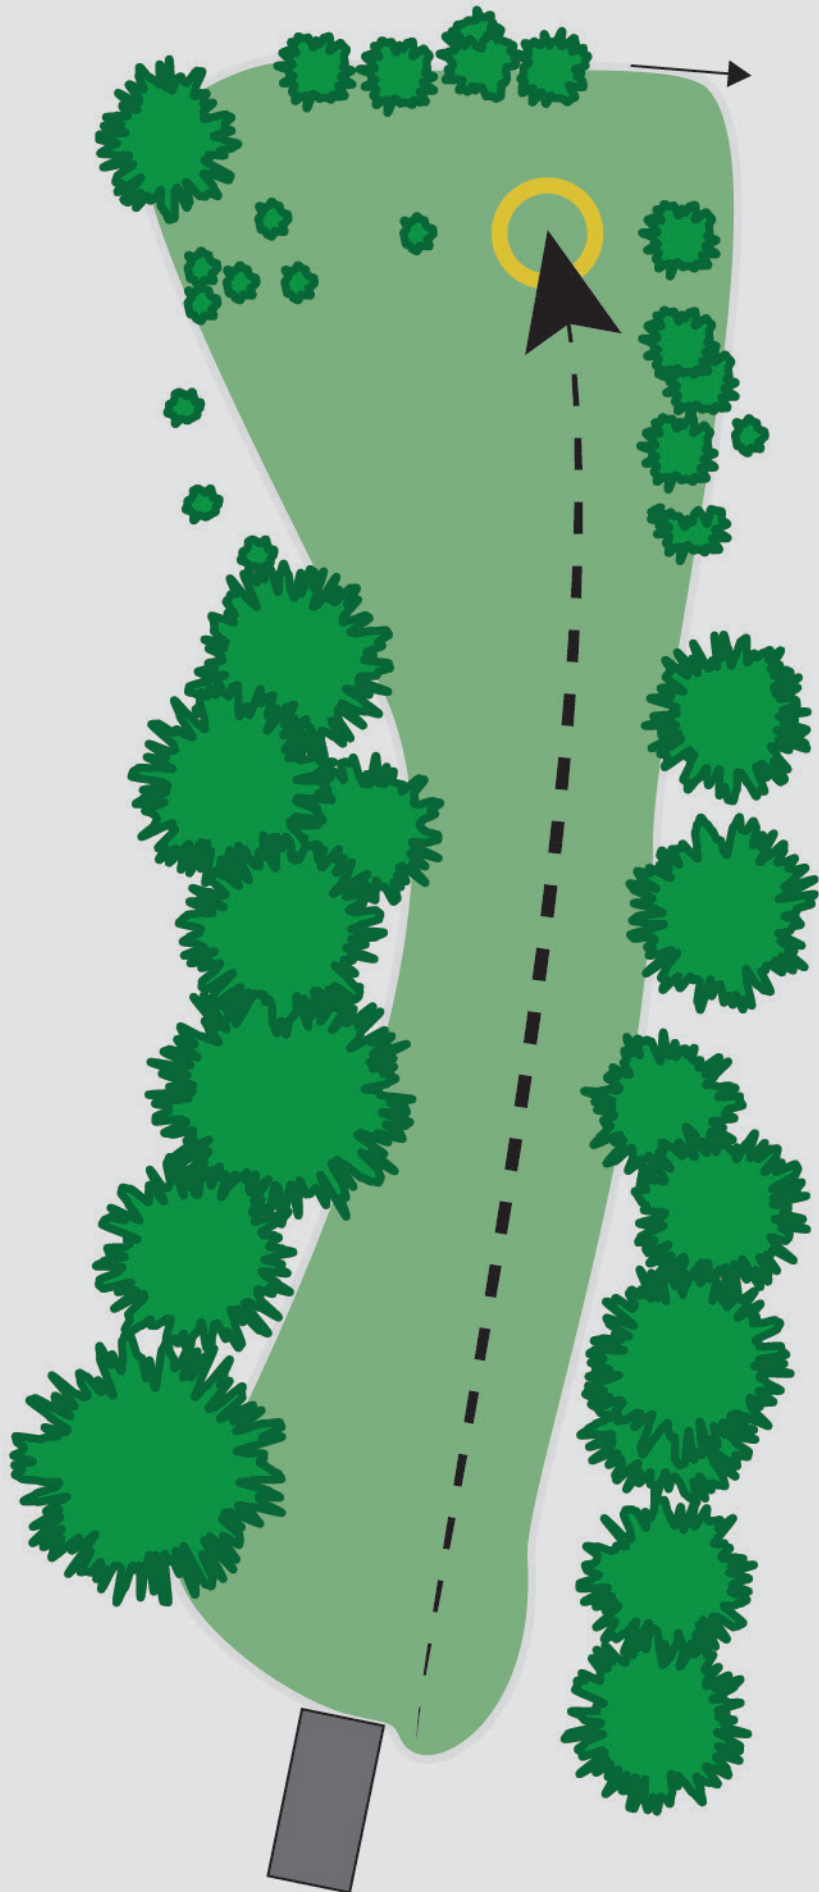

#

8

LANGHUS DISC GOLF COURSE

PAR

3

60m (-2)

SPONSOR: