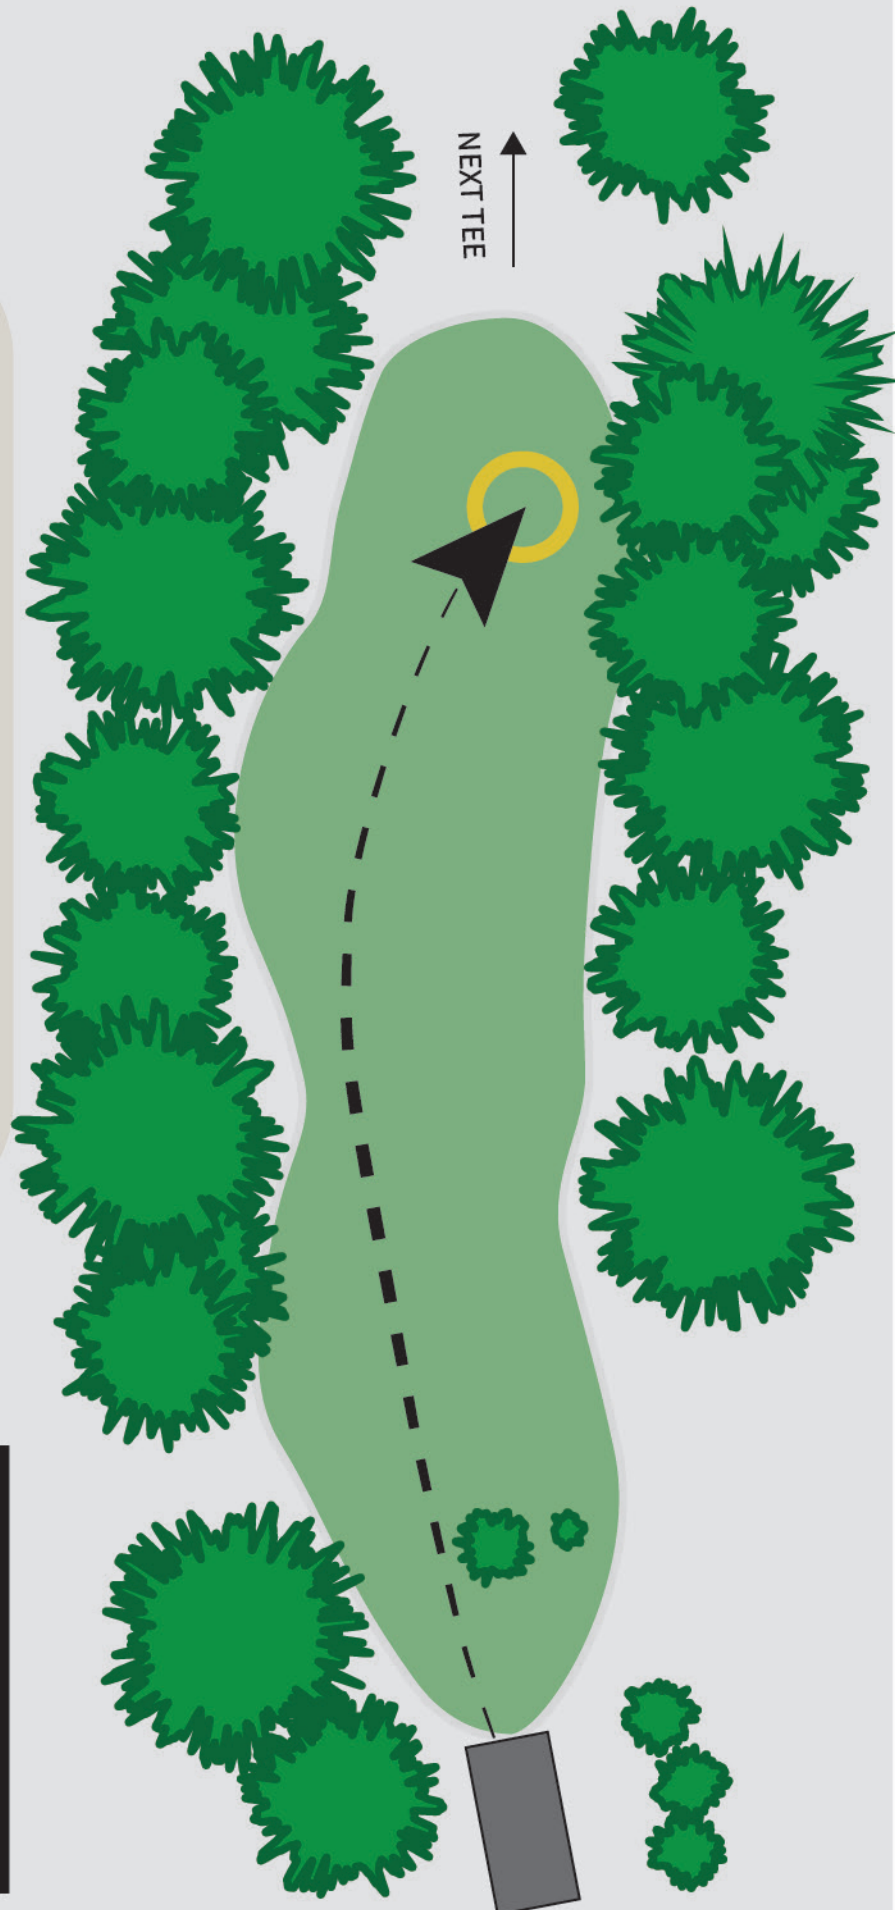

PAR **4**

110 m

PASS PÅ AT DET ER KLART NÅR
DU KASTER. BRUK GJERNE-
SPOTTER, BLIND KURV FRA
TEE.

SPONSOR:

4

LANGHUS DISC GOLF COURSE

PAR

4

118 m(+5)

OB LANGS HELE VENSTRE
SIDEN. VANLIG OB REGLER
MARKERT MED HVITE PINNER.

STRENGT FORBUDT Å KNEKKE
SMÅTRÆR/GRENER FOR Å
SKAFFE SEG EN FORDEL.

SWEET SPOT: 70-90M

SPONSOR:

5

LANGHUS DISC GOLF COURSE

PAR 3

60m (+6)

VIS HENSYN TIL TURGÅERE.
OB I VANN.

SPONSOR:

6

LANGHUS DISC GOLF COURSE

PAR 4

106m (+1)

SWEET SPOT: 70 METER