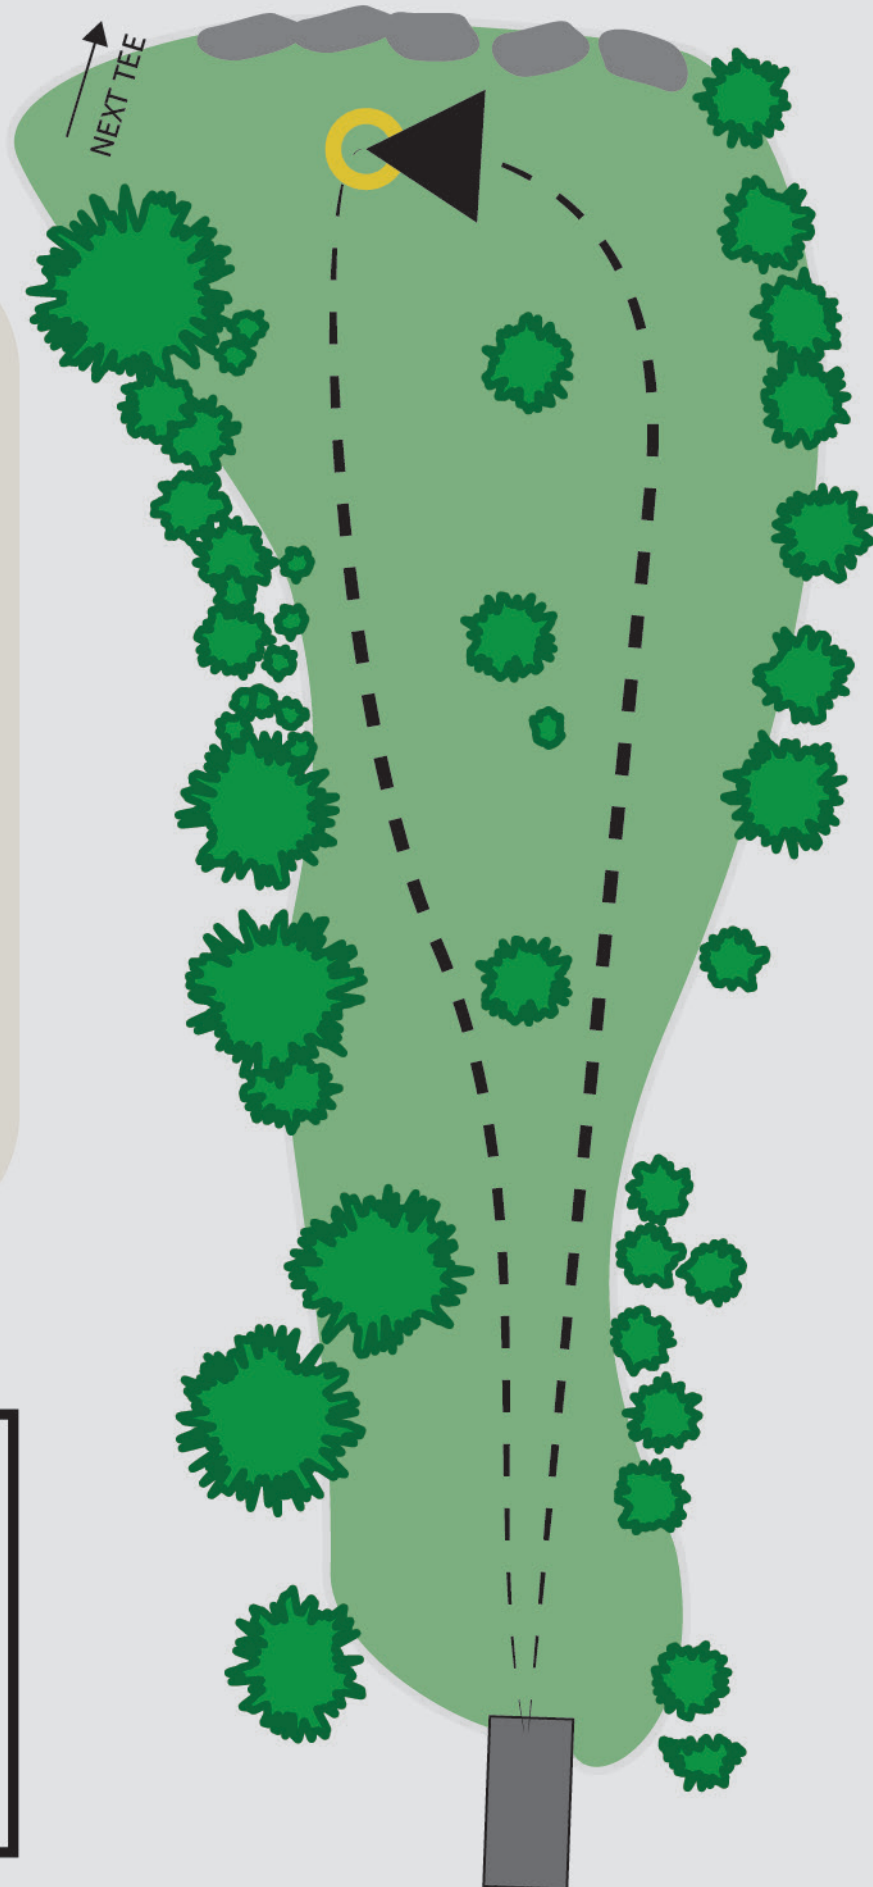

BRUK SPOTTER PÅ HULLET,
BLIND KURV.

SPONSOR:

11

LANGHUS DISC GOLF COURSE

PAR 3

54m (+5)

PASS OPP FOR TURGÅERE
FORBI STEINMUREN.
OB I VANN.

SPONSOR: