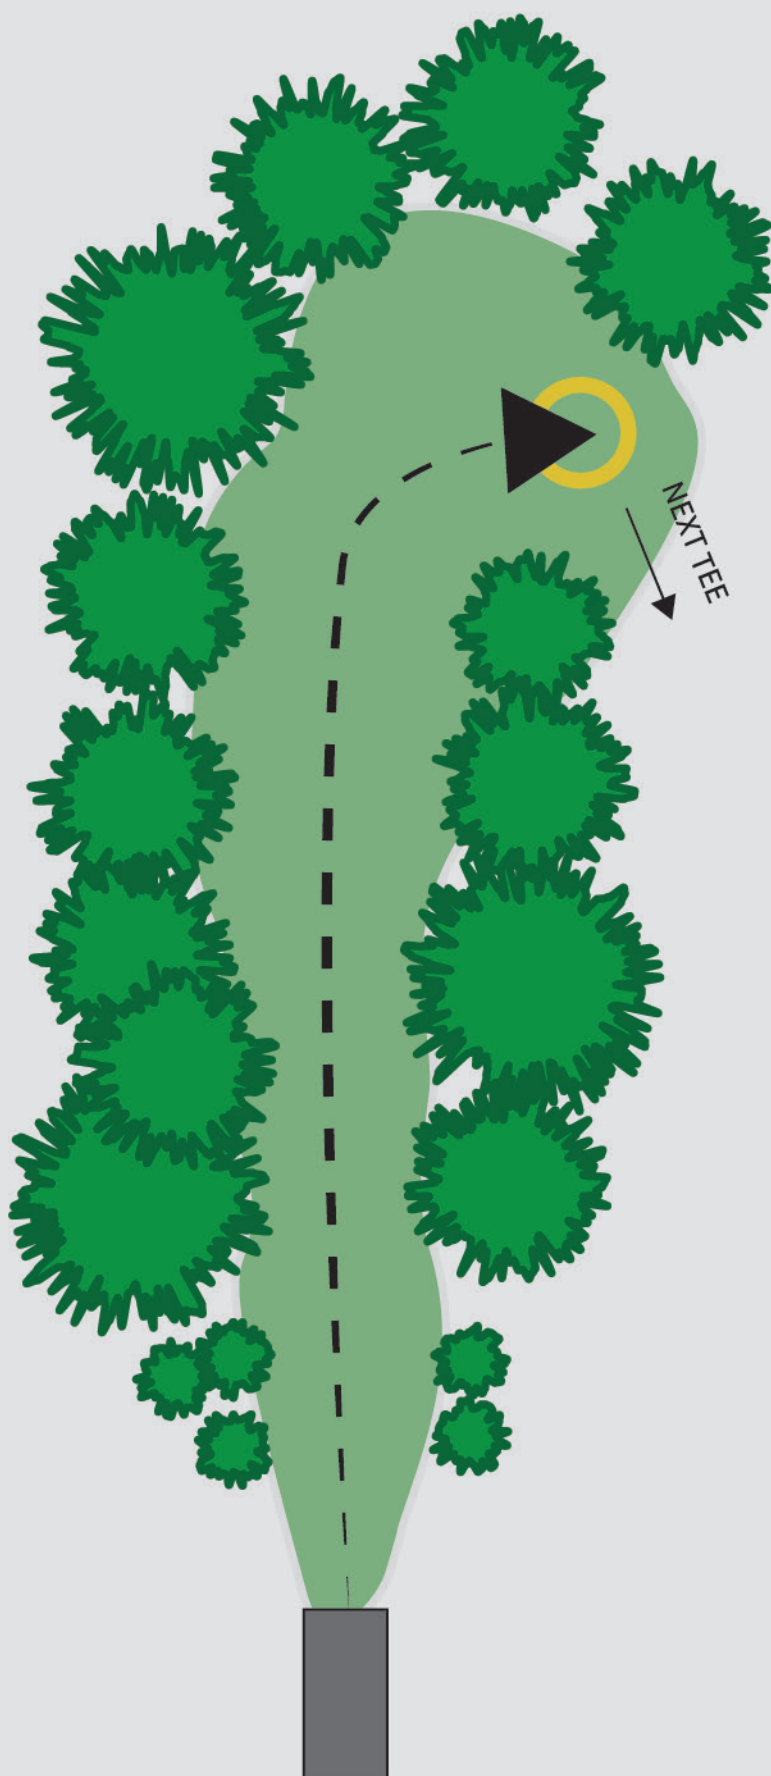

#**2**

LANGHUS DISC GOLF COURSE

PAR **3**

44 m (-2)

PASS PÅ AT DET ER KLART NÅR
DU KASTER.

SPONSOR: