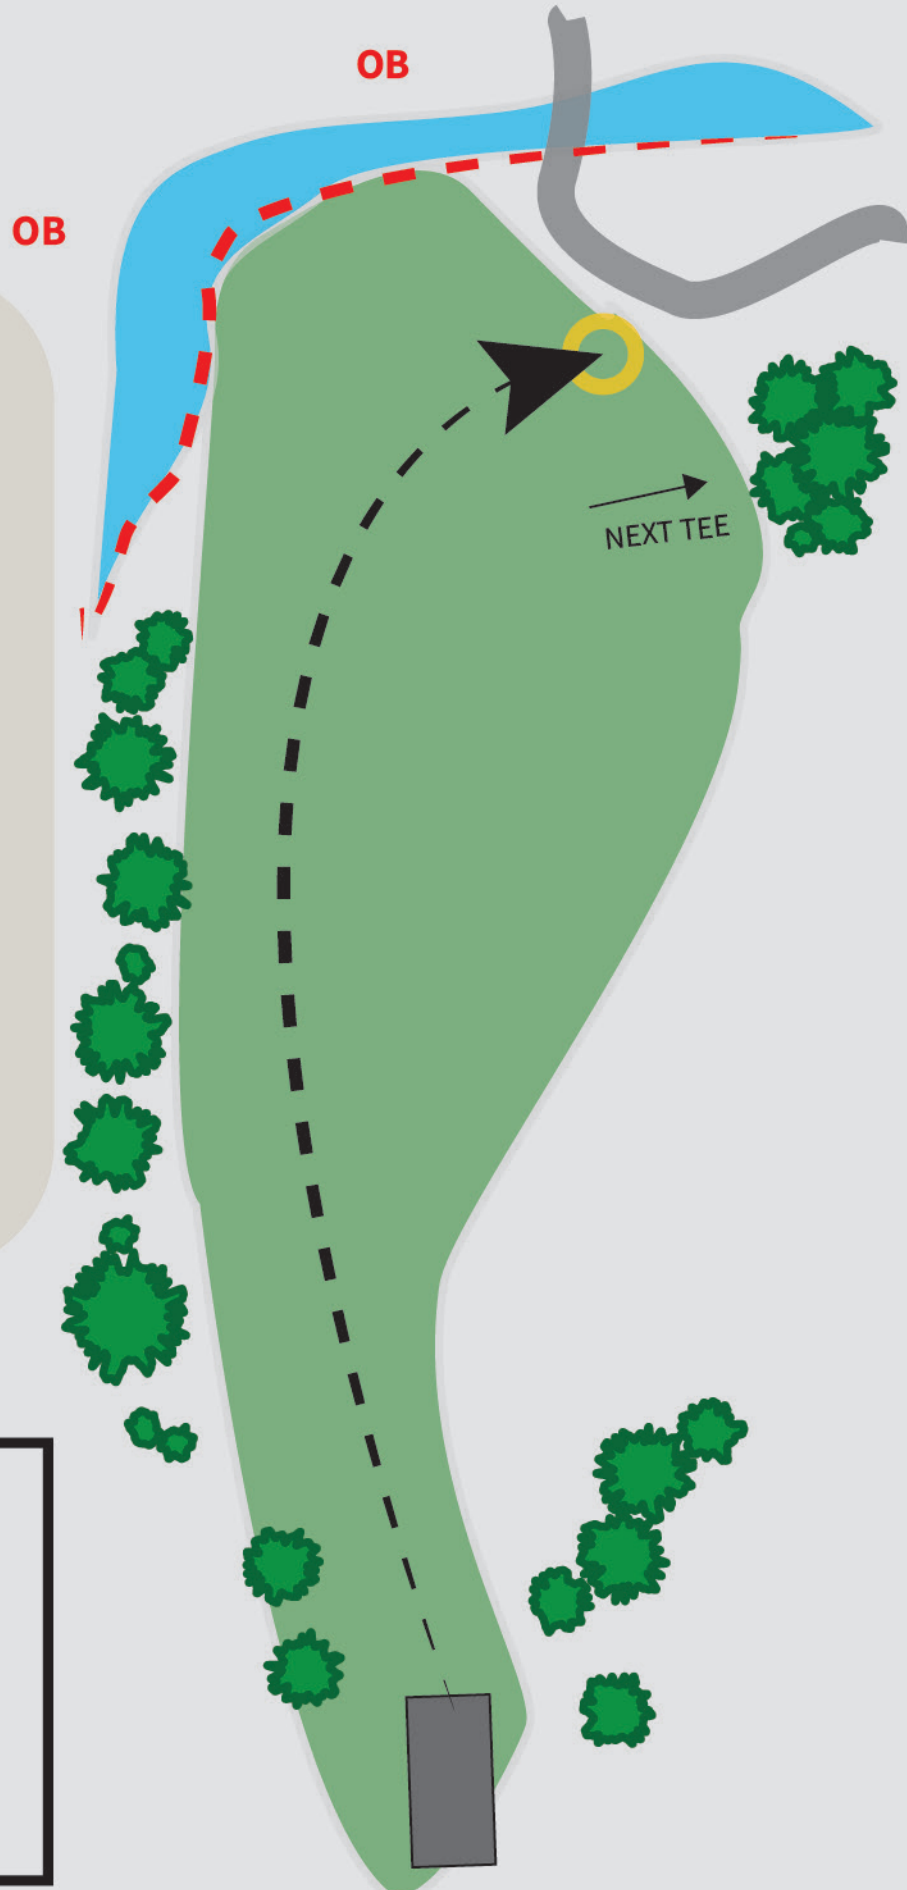

78m

OB PÅ OG OVER VEG.

VÆR OPPMERKSOM PÅ
TURGÅERE LANGS VEIEN.

SPONSOR:

#

17

LANGHUS DISC GOLF COURSE

PAR 3

102m(-6)

OB I OG OVER VANN.

VÆR OPPMERKSOM PÅ
TURGÅERE LANGS STIEN.

VIS HENSYN FOR
BLOMSTERENGA I STARTEN
AV HULLET.

SPONSOR:

18

LANGHUS DISC GOLF COURSE

PAR 3