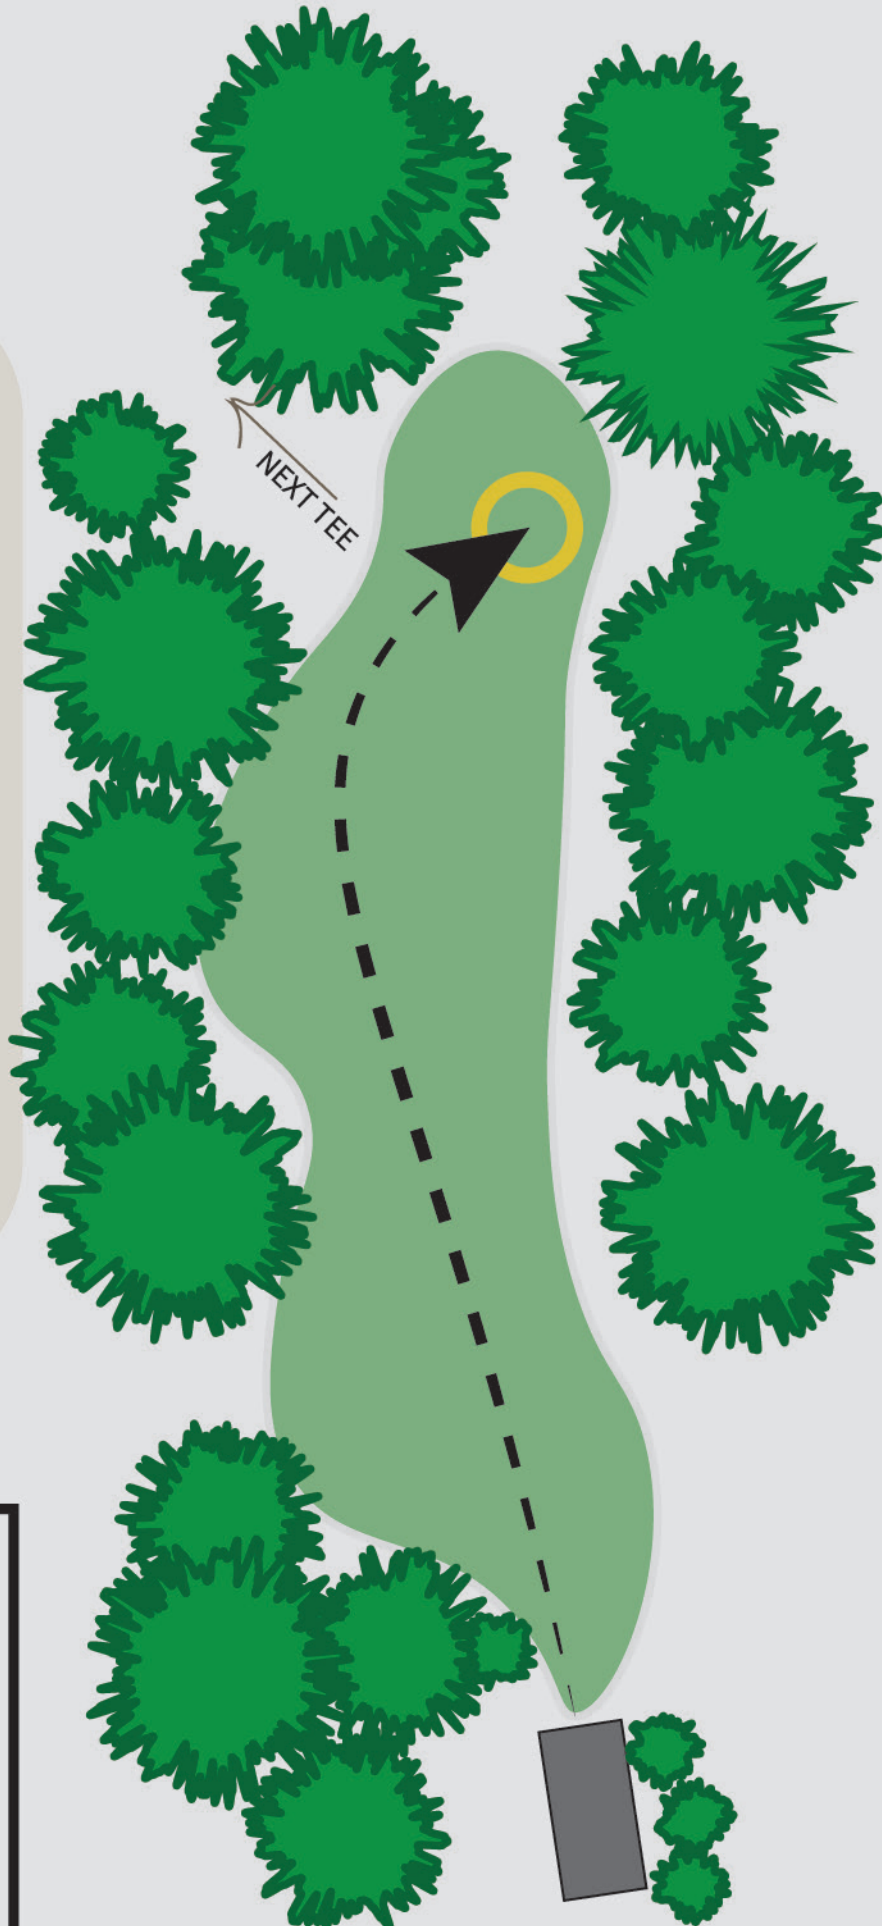

CADDIEBOK LANGHUS OPEN

#

1

LANGHUS DISC GOLF COURSE

PAR 3

58 m (+1)

PASS PÅ AT DET ER KLART NÅR
DU KASTER. VÆR VARSOM FOR
TURGÅERE FRA VENSTRE.

SPONSOR:

PAR **4**

110 m

PASS PÅ AT DET ER KLART NÅR
DU KASTER. BRUK GJERNE-
SPOTTER, BLIND KURV FRA
TEE.

SPONSOR:

4

LANGHUS DISC GOLF COURSE

PAR

4

118 m(+5)

OB LANGS HELE VENSTRE
SIDEN. VANLIG OB REGLER
MARKERT MED HVITE PINNER.

STRENGT FORBUDT Å KNEKKE
SMÅTRÆR/GRENER FOR Å
SKAFFE SEG EN FORDEL.

SWEET SPOT: 70-90M

SPONSOR:

5

LANGHUS DISC GOLF COURSE

PAR 3