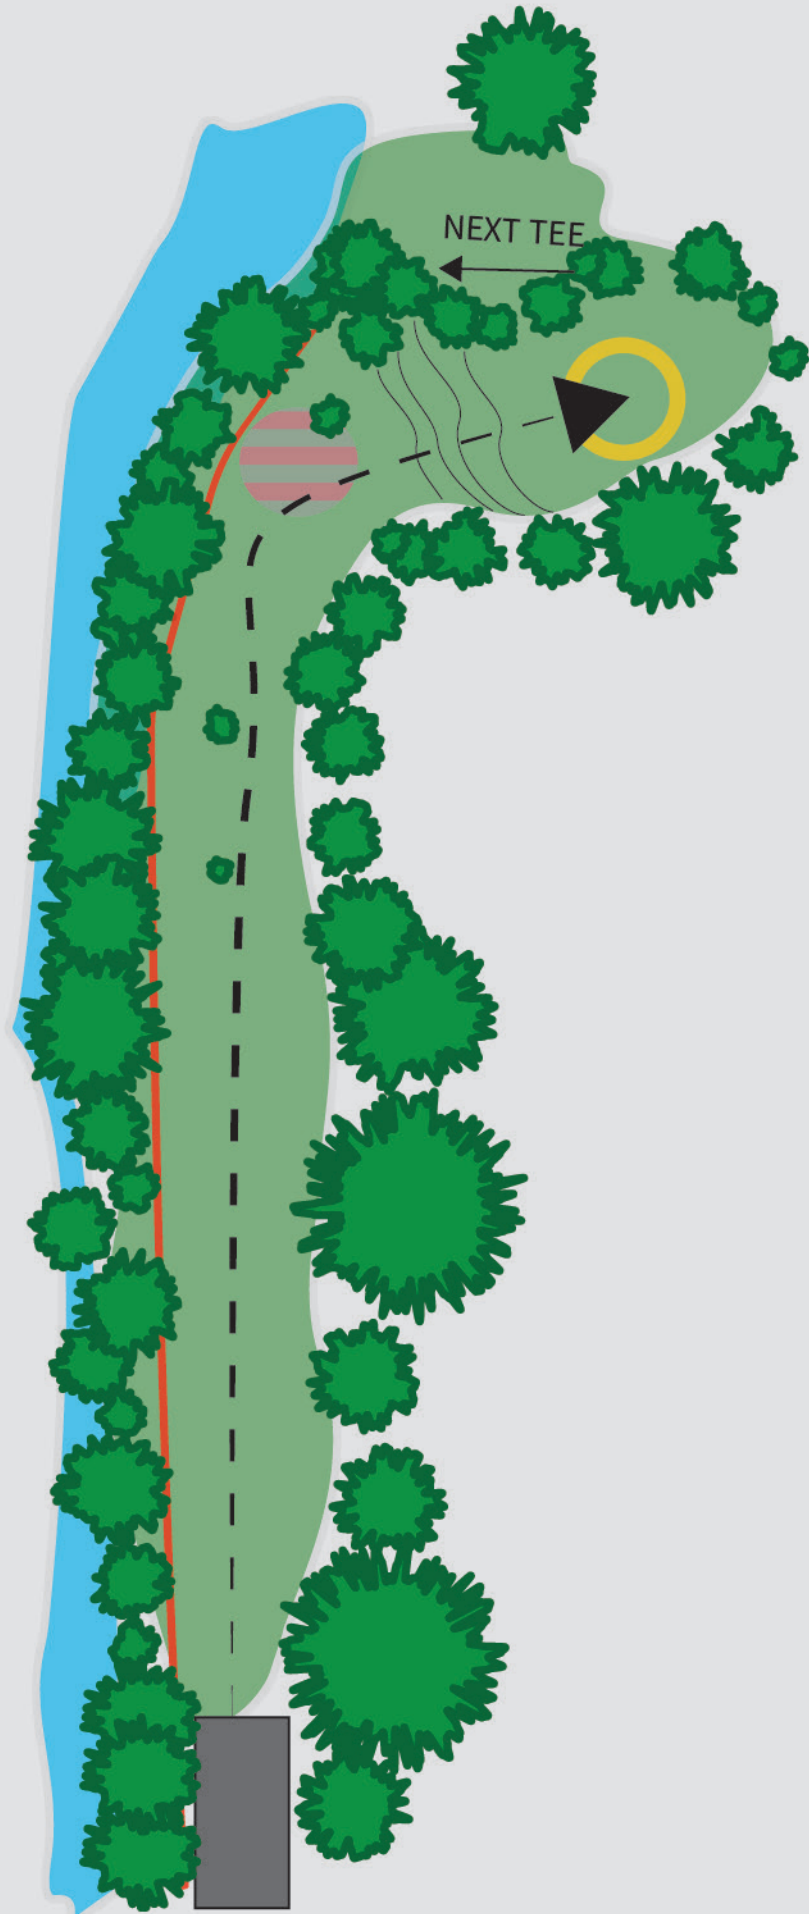

PAR **4**

110 m

PASS PÅ AT DET ER KLART NÅR
DU KASTER. BRUK GJERNE-
SPOTTER, BLIND KURV FRA
TEE.

SPONSOR:

4

LANGHUS DISC GOLF COURSE

PAR

4

118 m(+5)

OB LANGS HELE VENSTRE
SIDEN. VANLIG OB REGLER
MARKERT MED HVITE PINNER.

STRENGT FORBUDT Å KNEKKE
SMÅTRÆR/GRENER FOR Å
SKAFFE SEG EN FORDEL.

SWEET SPOT: 70-90M

SPONSOR:

5

LANGHUS DISC GOLF COURSE

PAR 3

60m (+6)

VIS HENSYN TIL TURGÅERE.
OB I VANN.

SPONSOR:

6

LANGHUS DISC GOLF COURSE

PAR 4

106m (+1)

SWEET SPOT: 70 METER