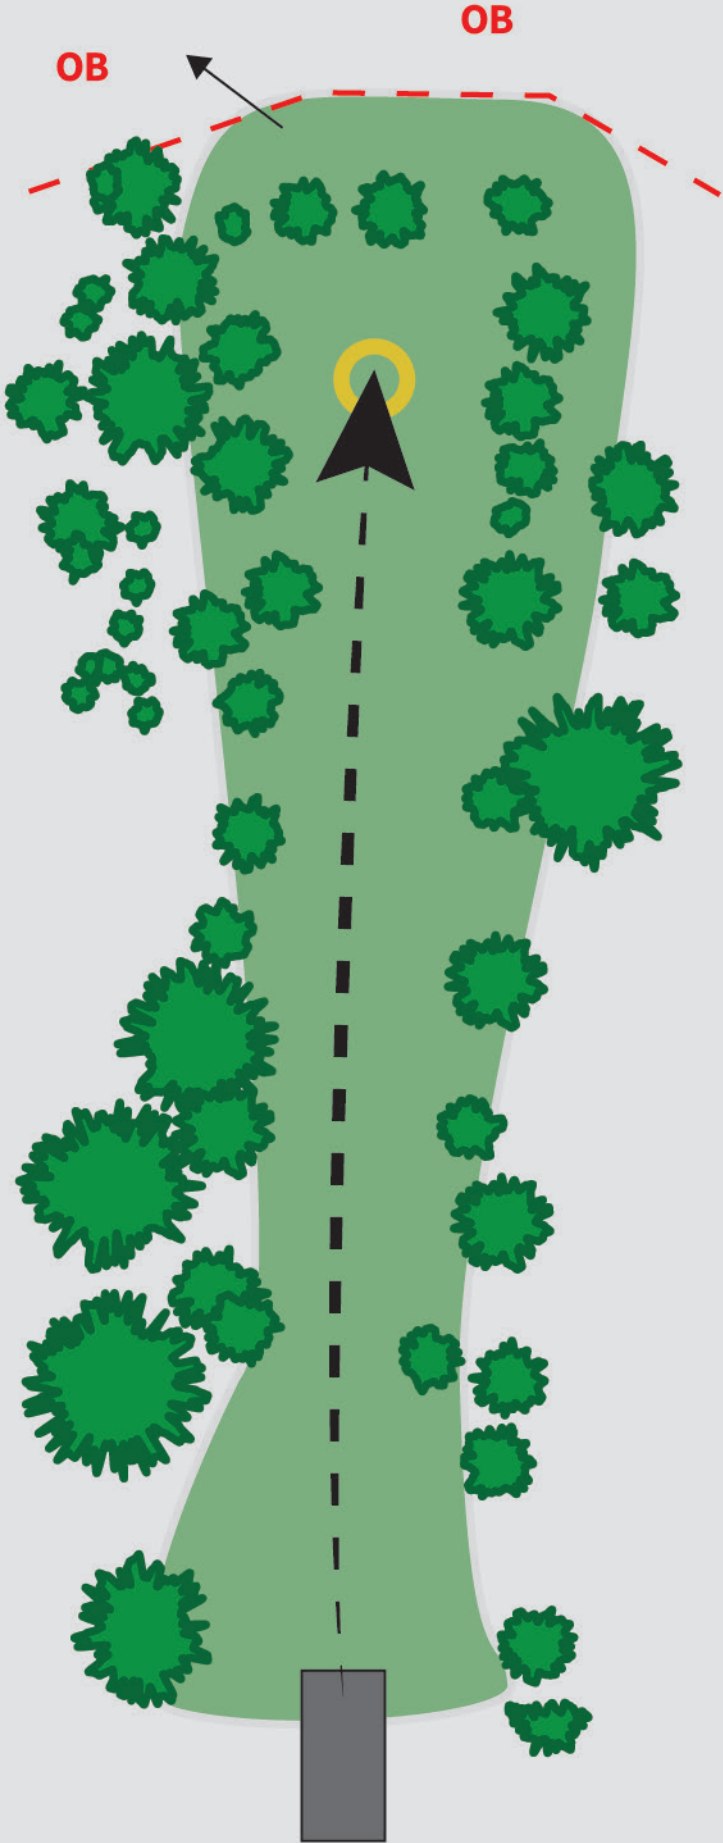

14

LANGHUS DISC GOLF COURSE

PAR

3

51m

OB MARKERT MED HVITE
PINNEN. INGEN MANDO.

SPONSOR: