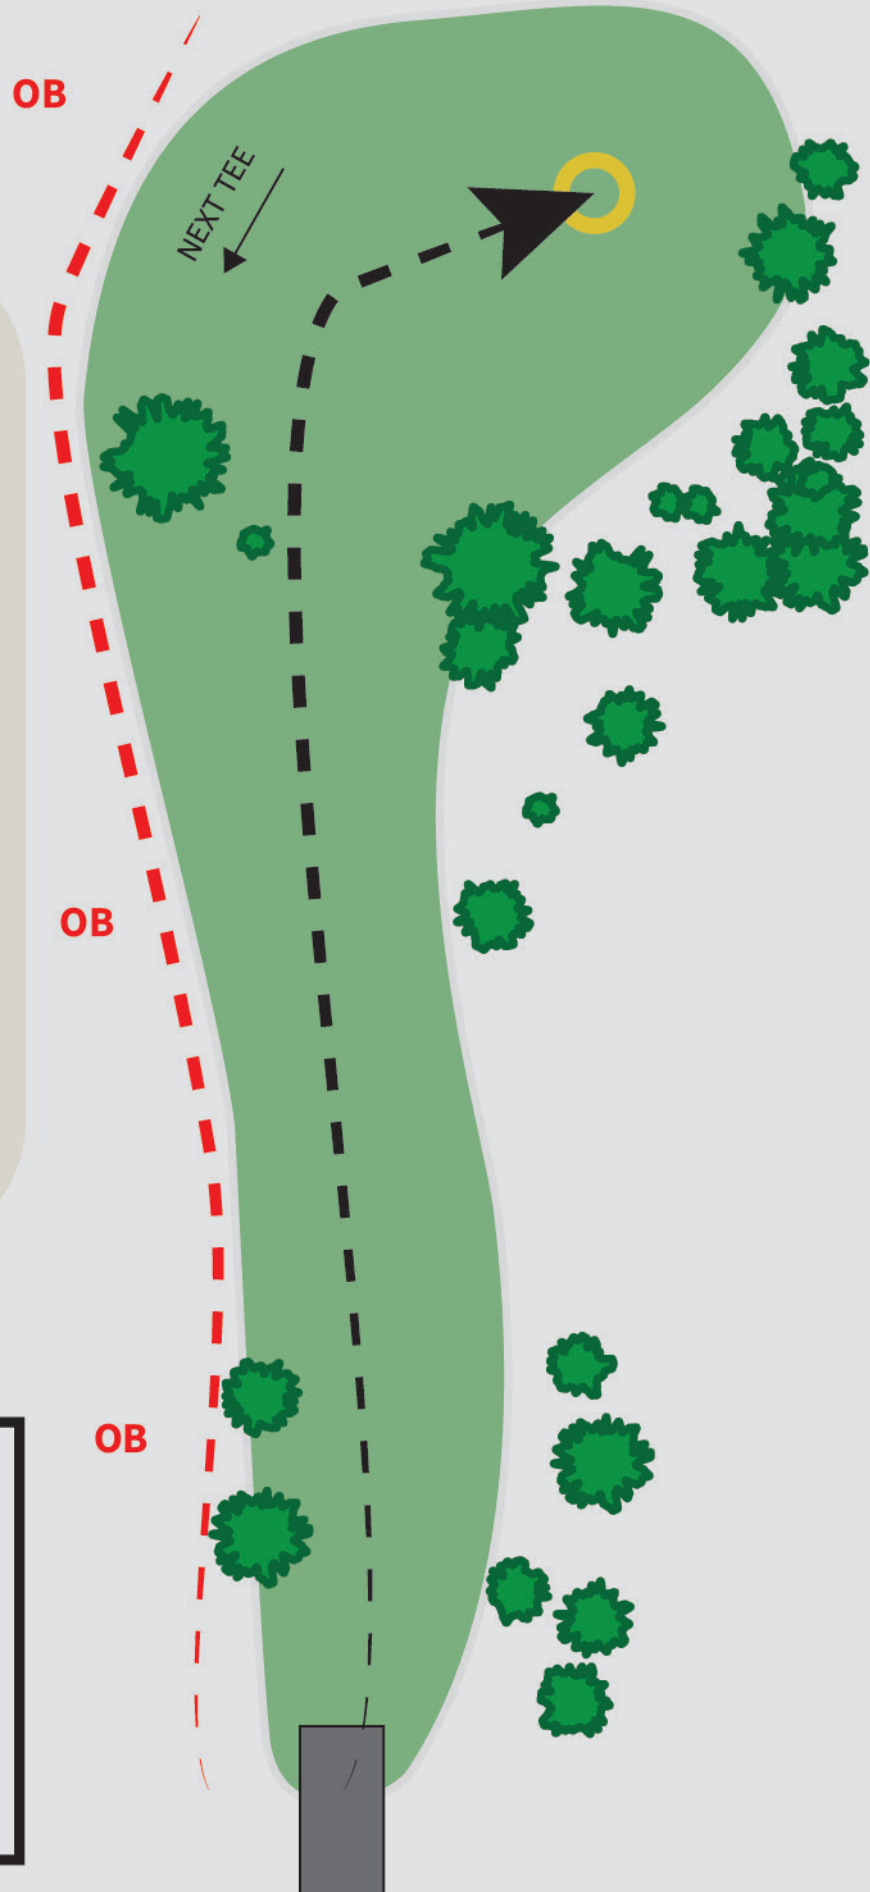

78m

OB PÅ OG OVER VEG.

VÆR OPPMERKSOM PÅ
TURGÅERE LANGS VEIEN.

SPONSOR:

#

17

LANGHUS DISC GOLF COURSE

PAR 3